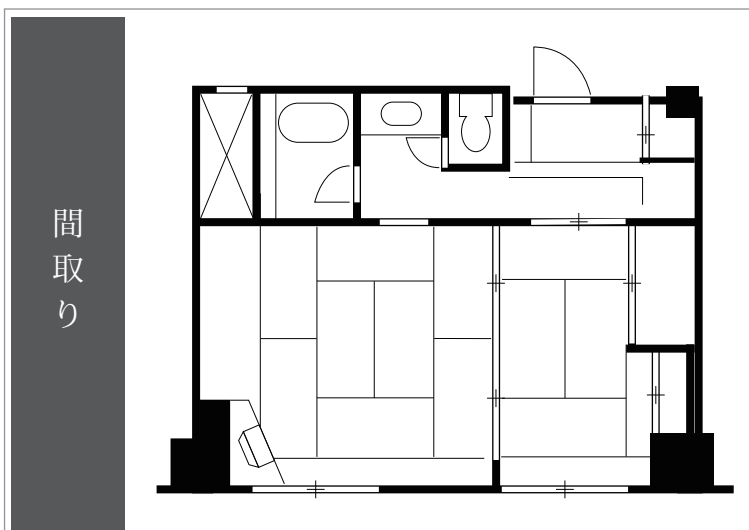

和室

2名様から最大8名様までご利用頂けるゆったりとした本格的な日本間をご用意しております。ホテルで味わう日本情緒も又格別です。宴会のお座敷としてもご利用頂けます。

-5F 和室-

※1泊1室・税サ込 (円)

室料	1名様	2名様	3名様	4名様	5名様	6名様	7名様	8名様
大人	32,076	35,640	39,204	42,768	46,332	49,896	53,460	57,024

-6F 和室-

※1泊1室・税サ込 (円)

室料	1名様	2名様	3名様	4名様	5名様
大人	20,196	23,760	27,324	30,888	34,452

客室面積 5F 69.5 m²

客室面積 6F 44.8 m²