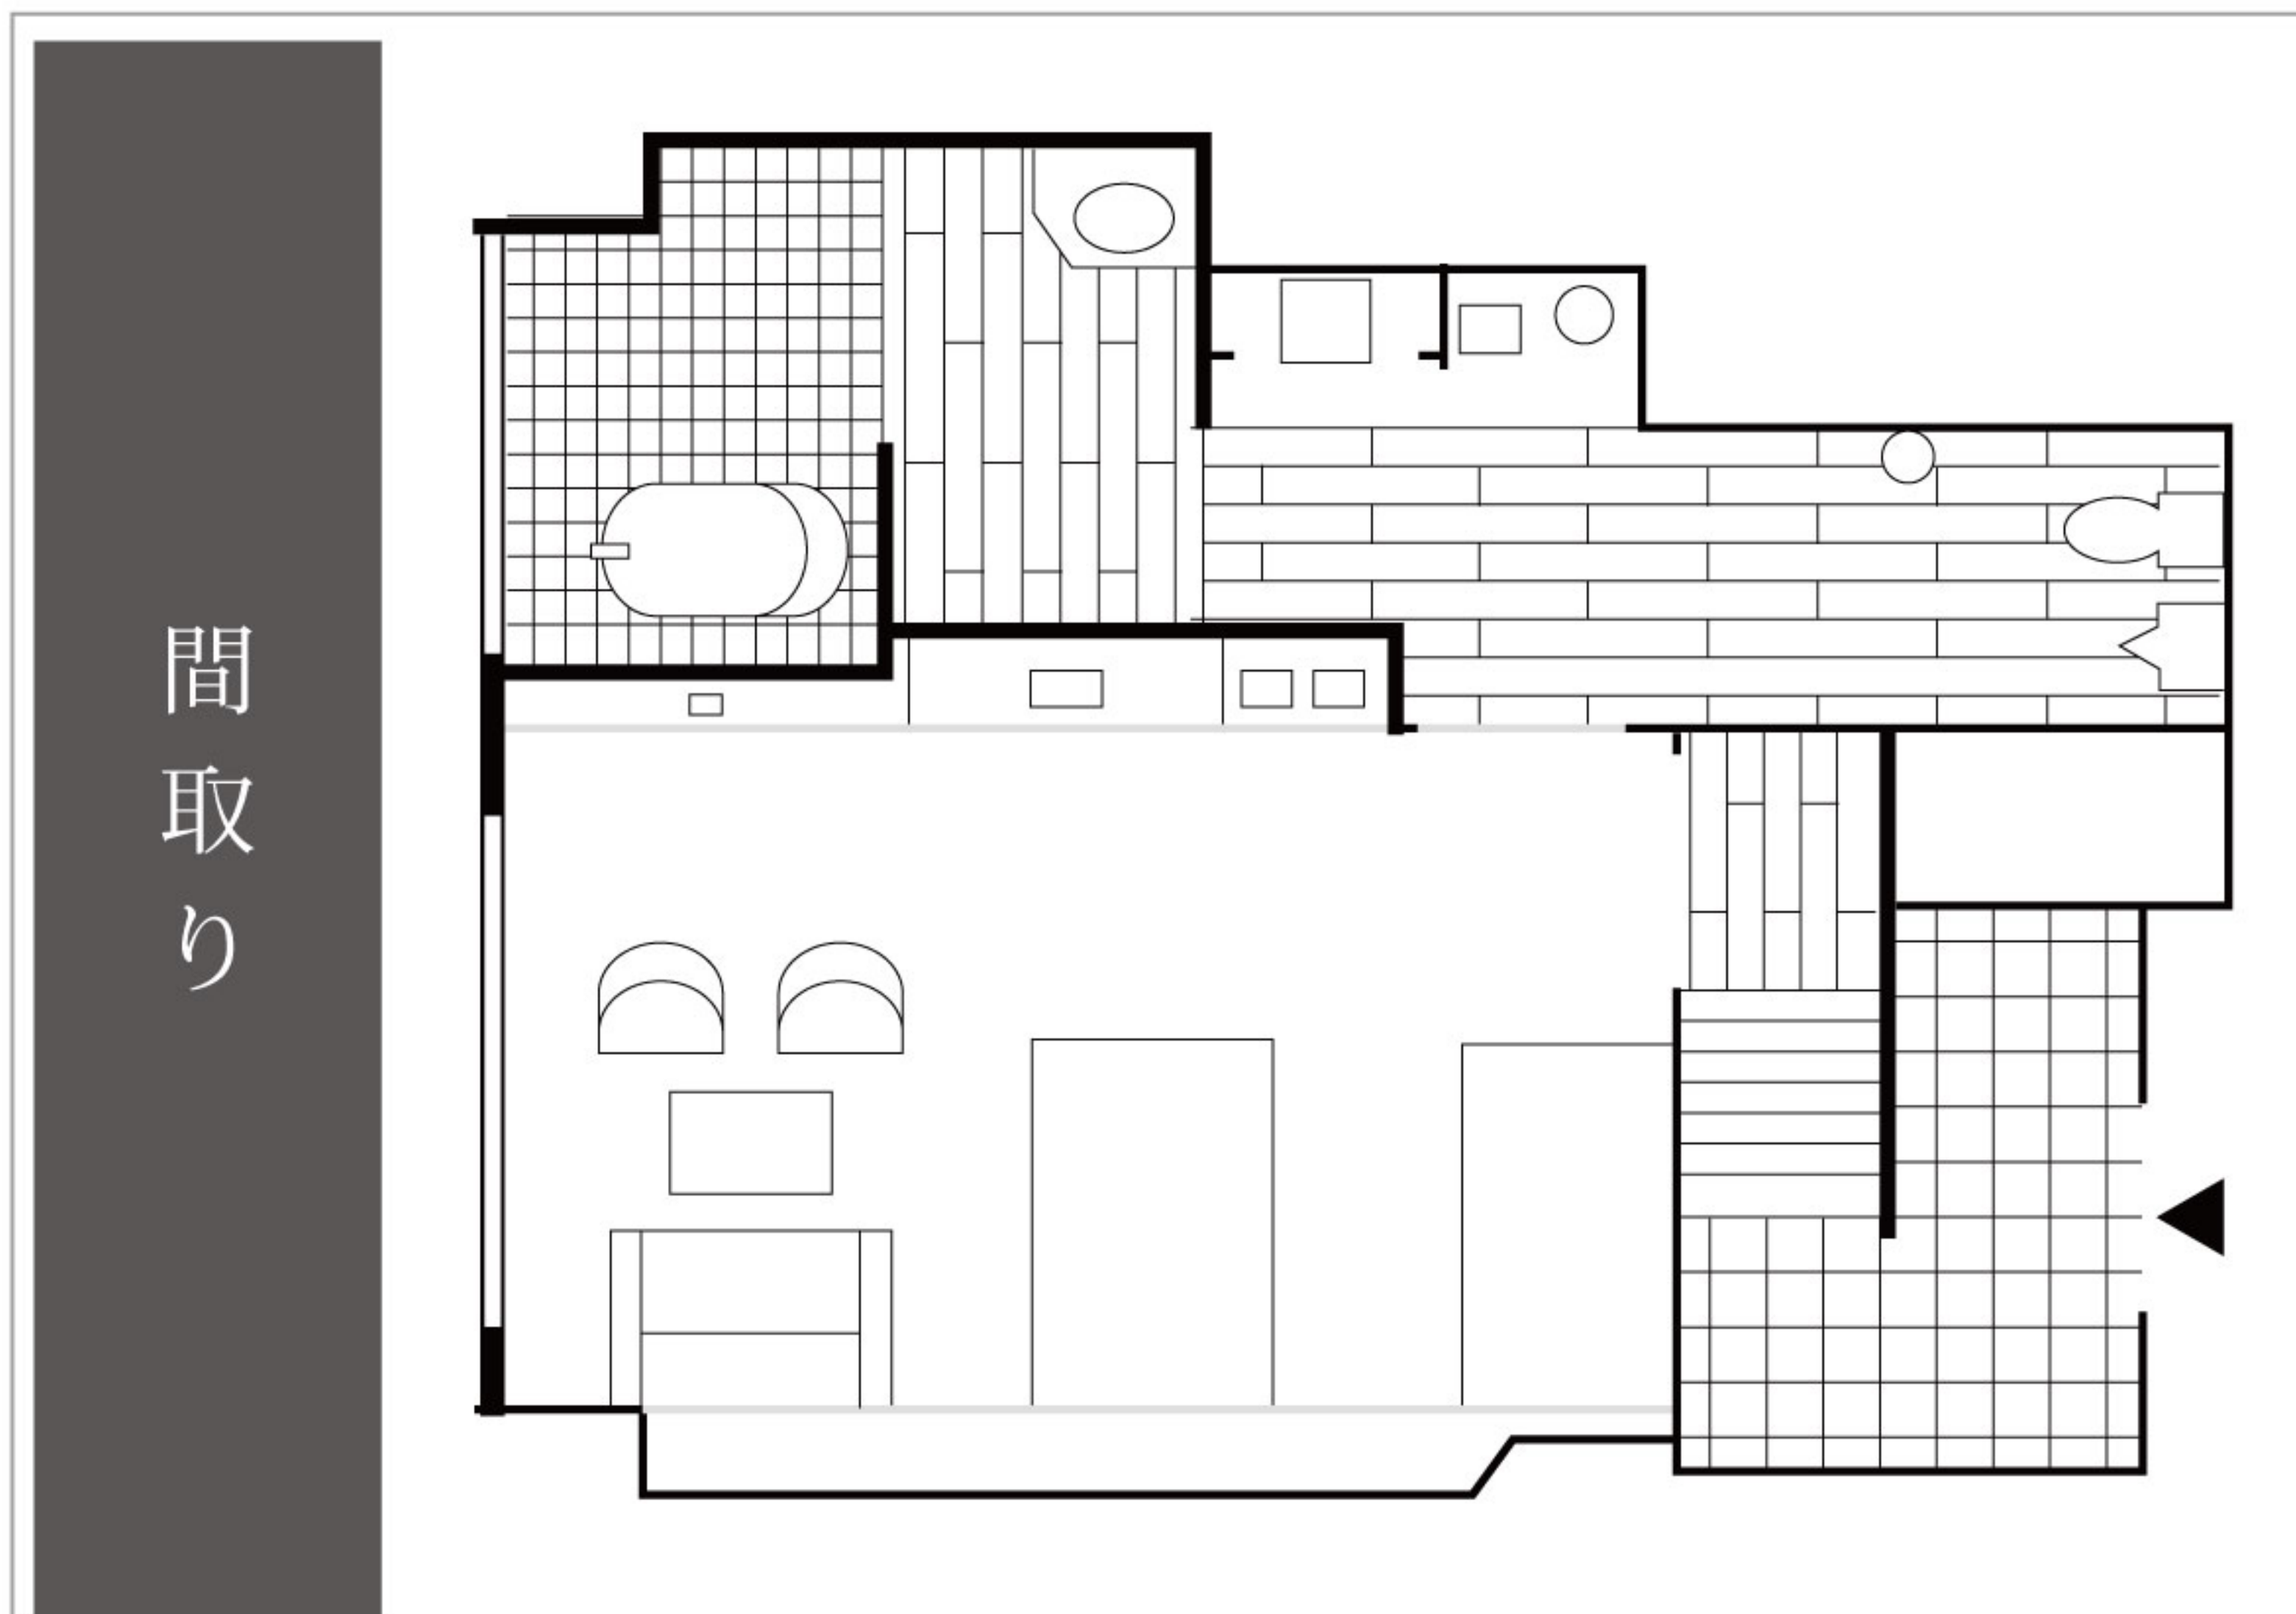

コンフォートルーム

車椅子対応。広さ 64 m²のバリアフリールーム。

バリアフリーのフロアをはじめ、車椅子のままゆったりとおくつろぎいただける充実の設備。手すり、ダブル、セミダブルでセットされたベッド、ミニキッチンなど細やかな配慮がいき届いたお部屋です。

※1泊1室・税サ込（円）

室料	1名様	2名様	3名様
大人	19,635	23,100	26,565

客室面積	63.5 m ²
ベッドサイズ	140×200 120×210